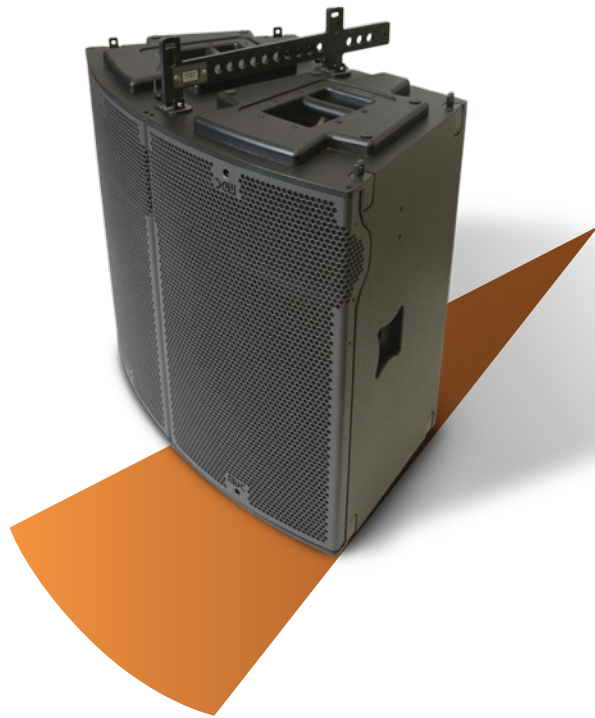

OPTIMIZE  
THE FIELD

Enceinte 2 voies pour array horizontal ou vertical  
Technologie Segment Source® marque déposée  
Diffusion façade moyenne portée, side fills, front fills  
Rigging intégré

Grave 14"  
Aigus 3 x 1"  
Directivité H24° - V90°  
650w AES / 1300W PGM

Le SECTOR J est une enceinte 2 voies passives de forte puissance de la gamme SECTOR Array®. D'un format compacte elle a été conçue pour l'utilisation en façade, en complément d'un système de façade ou sur scène en side fills. Elle est équipée d'1 haut-parleur 14" hautes performances pour les basses et de 3 moteurs aigu 1" chargés par un guide d'onde Segment Source®. La directivité d'une enceinte est de 24° dans le plan horizontal et de 90° dans le plan vertical permettant de réaliser des directivités multiples par assemblage horizontal ou vertical. Le MDC1 est utilisé pour étendre la réponse en fréquence dans l'extrême grave.

<b>Bande passante (-10dB)</b>	55Hz–18KHz
<b>Directivité (-6dB)</b>	24° Horizontale - 90° Verticale
<b>Niveau SPL Max. continu (bruit rose IEC)</b>	TBA
<b>Transducteurs</b>	Voie grave : 1 x 14" / Bobine 3" Voie aigue : 3 x 1" / Bobine 44 mm
<b>Puissance &amp; impedance</b>	voie grave : 500 Watts AES / 8 Ω voie aigue : 150 Watts AES / 8 Ω
<b>Dimensions</b>	Largeur avant 446 mm / Largeur arrière 269 mm Hauteur 760 mm Profondeur 460 mm
<b>Poids</b>	38.5Kg
<b>Finition</b>	Peinture noire / grille métal
<b>Connecteurs</b>	2 x Speakon NL4
<b>Accessoires</b>	TBA
<b>Rigging</b>	Coupling Bar - FRT02 Lifting Bar - LIFTV Vertical Coupling Bar NEW ! Vertical Sub Frame NEW ! Beam for Sub Frame NEW !